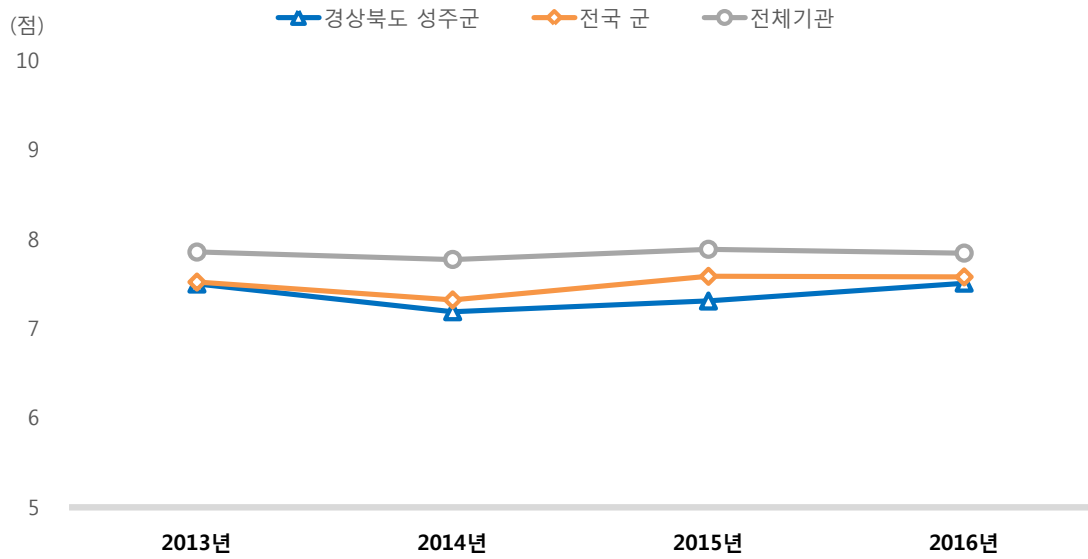

## 1 종합청렴도 결과

[그림] 종합청렴도 시계열 비교 (2013-2016)

(단위: 점)

	2013년	2014년	2015년	2016년
경상북도 성주군	7.50	7.19	7.31	7.51
전국 군	7.52	7.32	7.59	7.58
전체기관	7.86	7.78	7.89	7.85